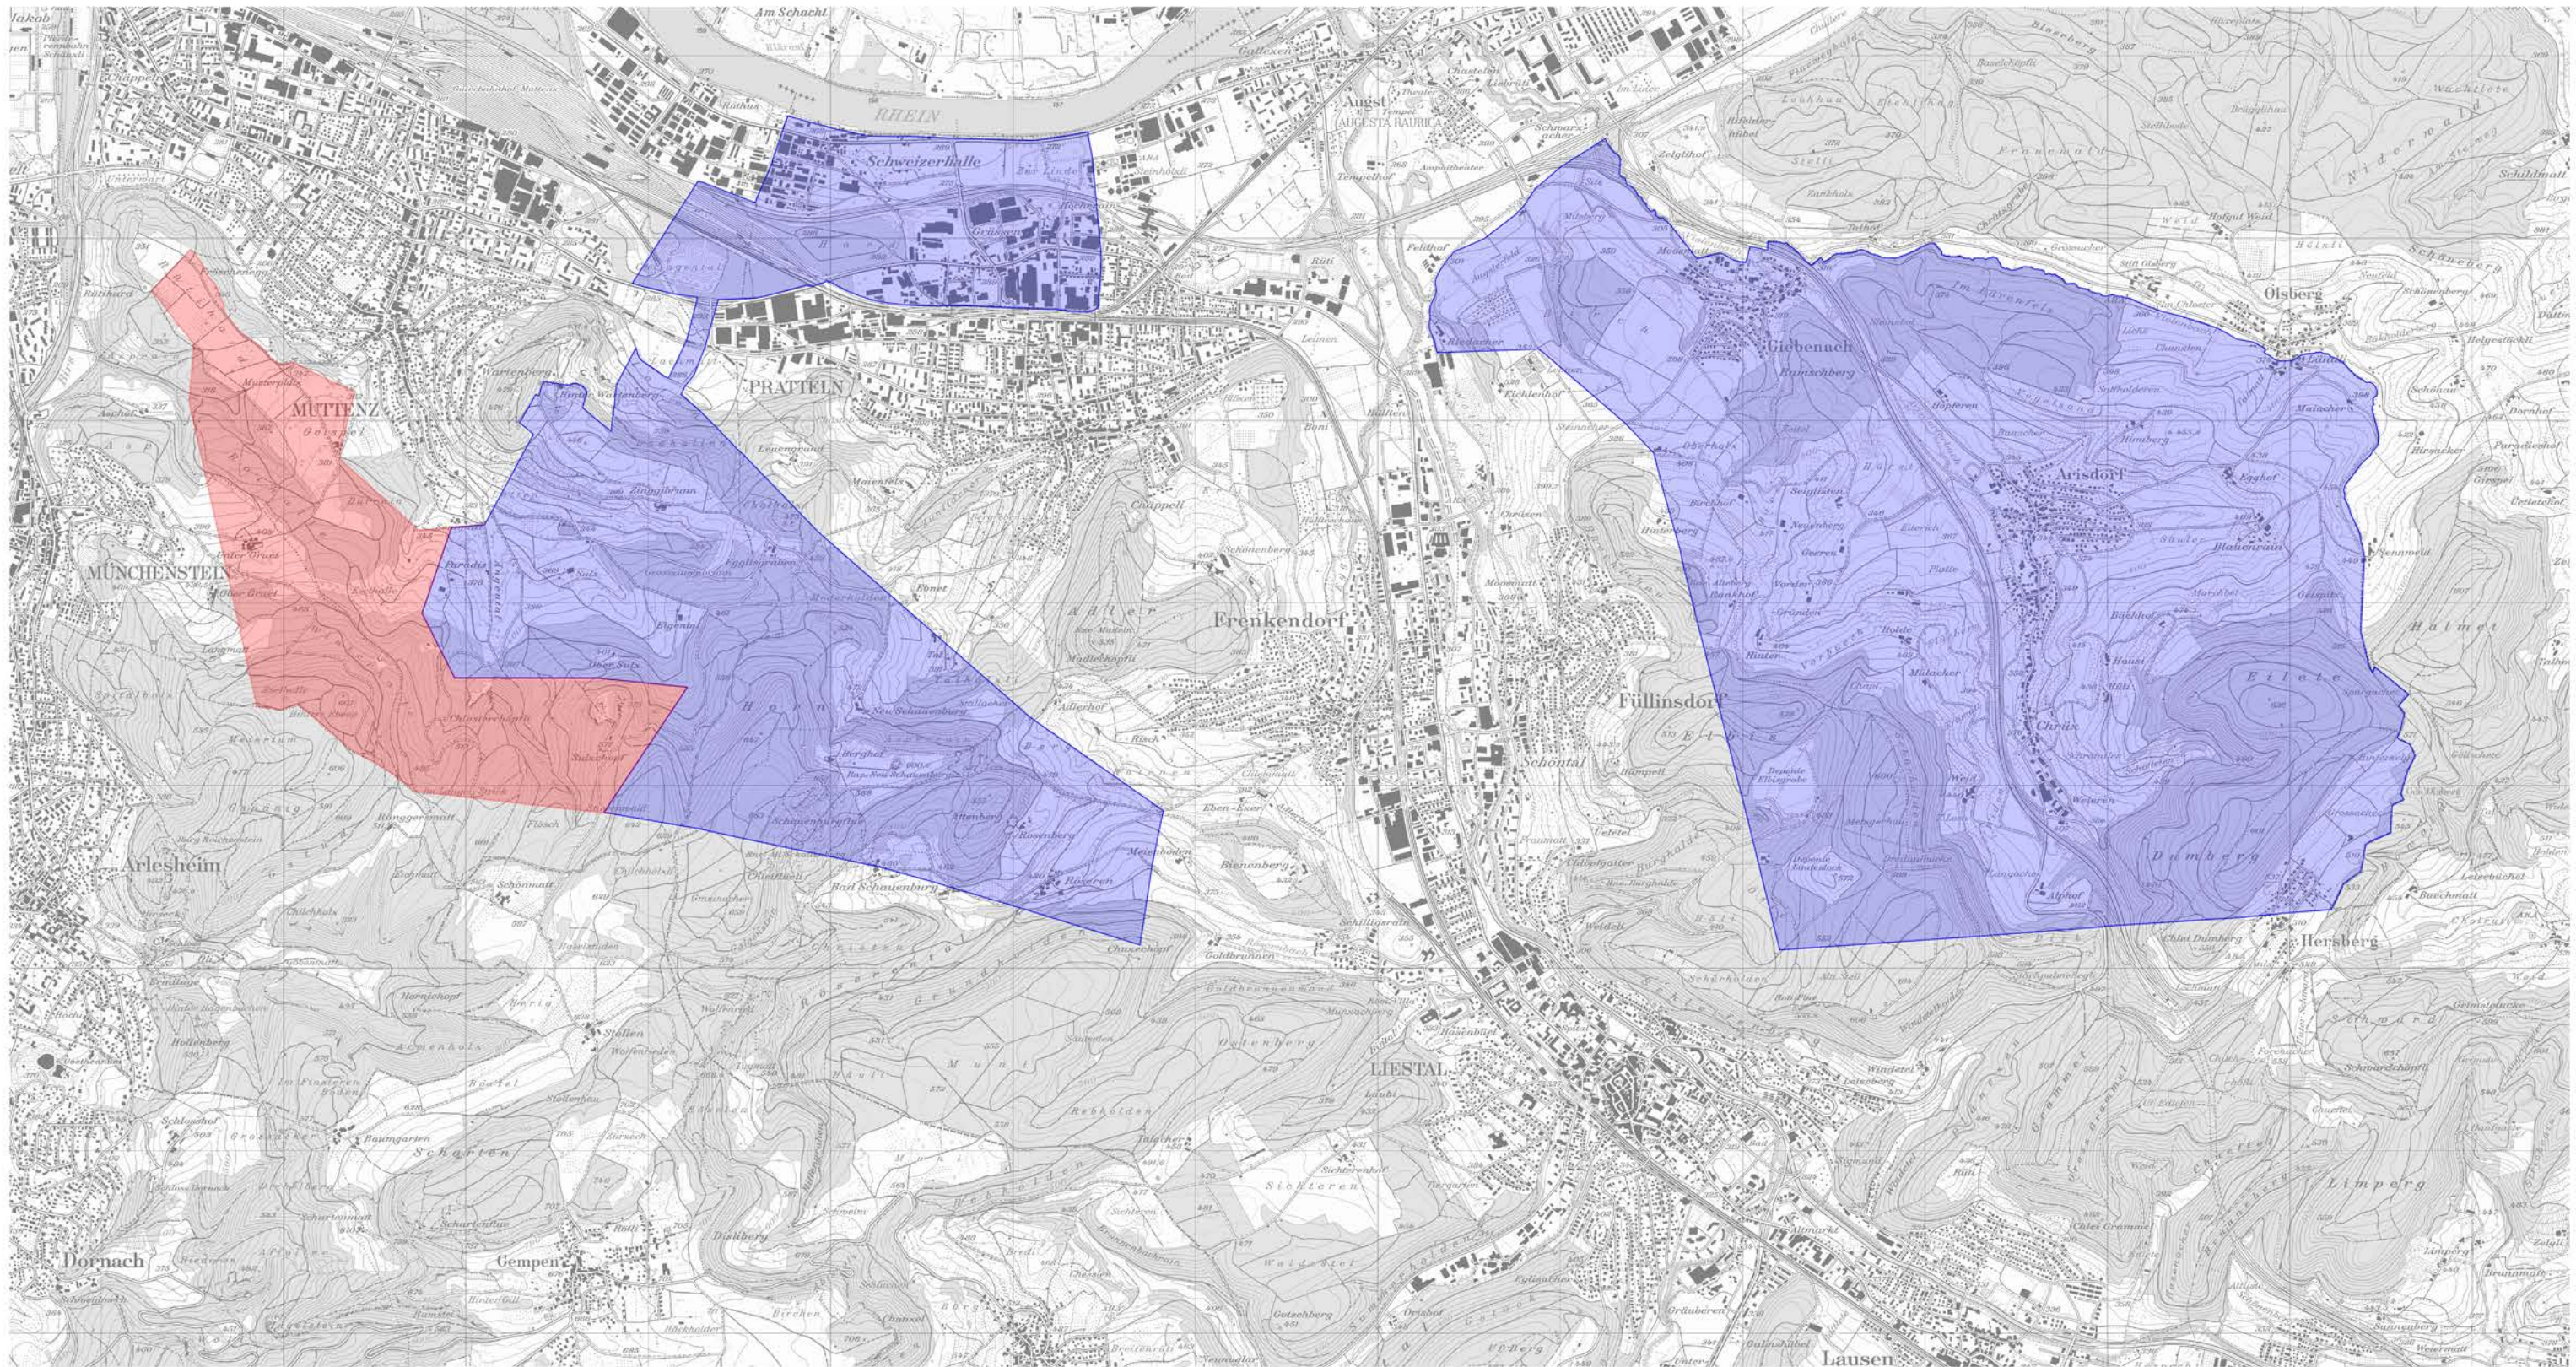

# Konzessionsgebiet der Schweizer Salinen AG gemäss Konzessionsverlängerung vom 1. Januar 2026

-  Konzessionsgebiet Schweizer Salinen AG
-  Fläche Gebietsreduktion

0 1'000 2'000 m